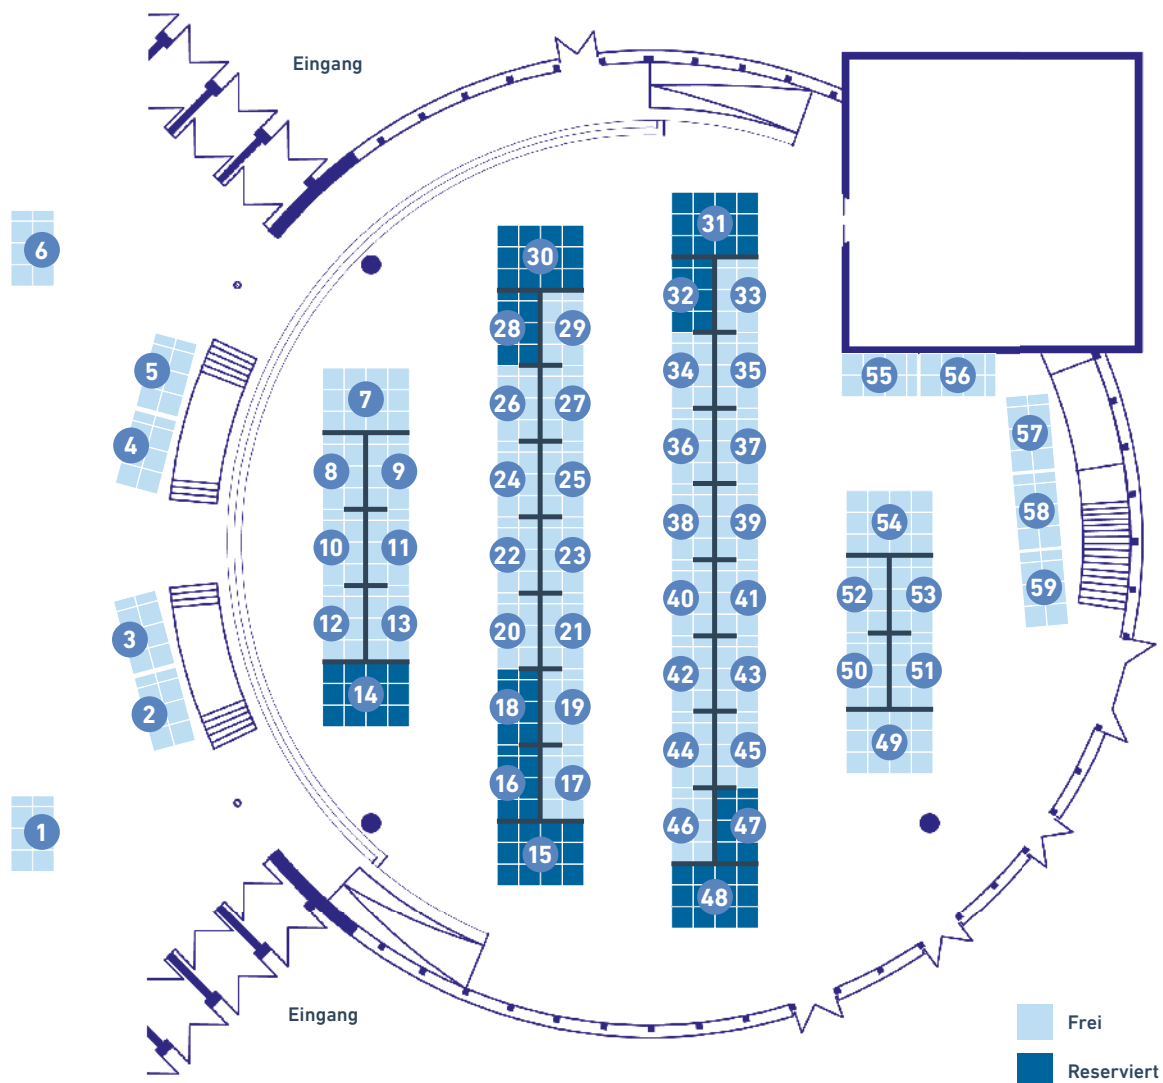

Ihre Ansprechpartnerin:

Nadja Nachtigall

Tel.: 04 51 / 144 – 16 83

E-Mail: Nadja.Nachtigall@LN-Luebeck.de

LN-Azubimeile 2024

Ausbildung im Norden

Die Messestände

Die aktuell verfügbaren Messestände finden Sie unter www.LN-Azubimeile.de

Messestand Standard: 3,5 Meter x 2 Meter

Messestand groß: 4 Meter x 3 Meter