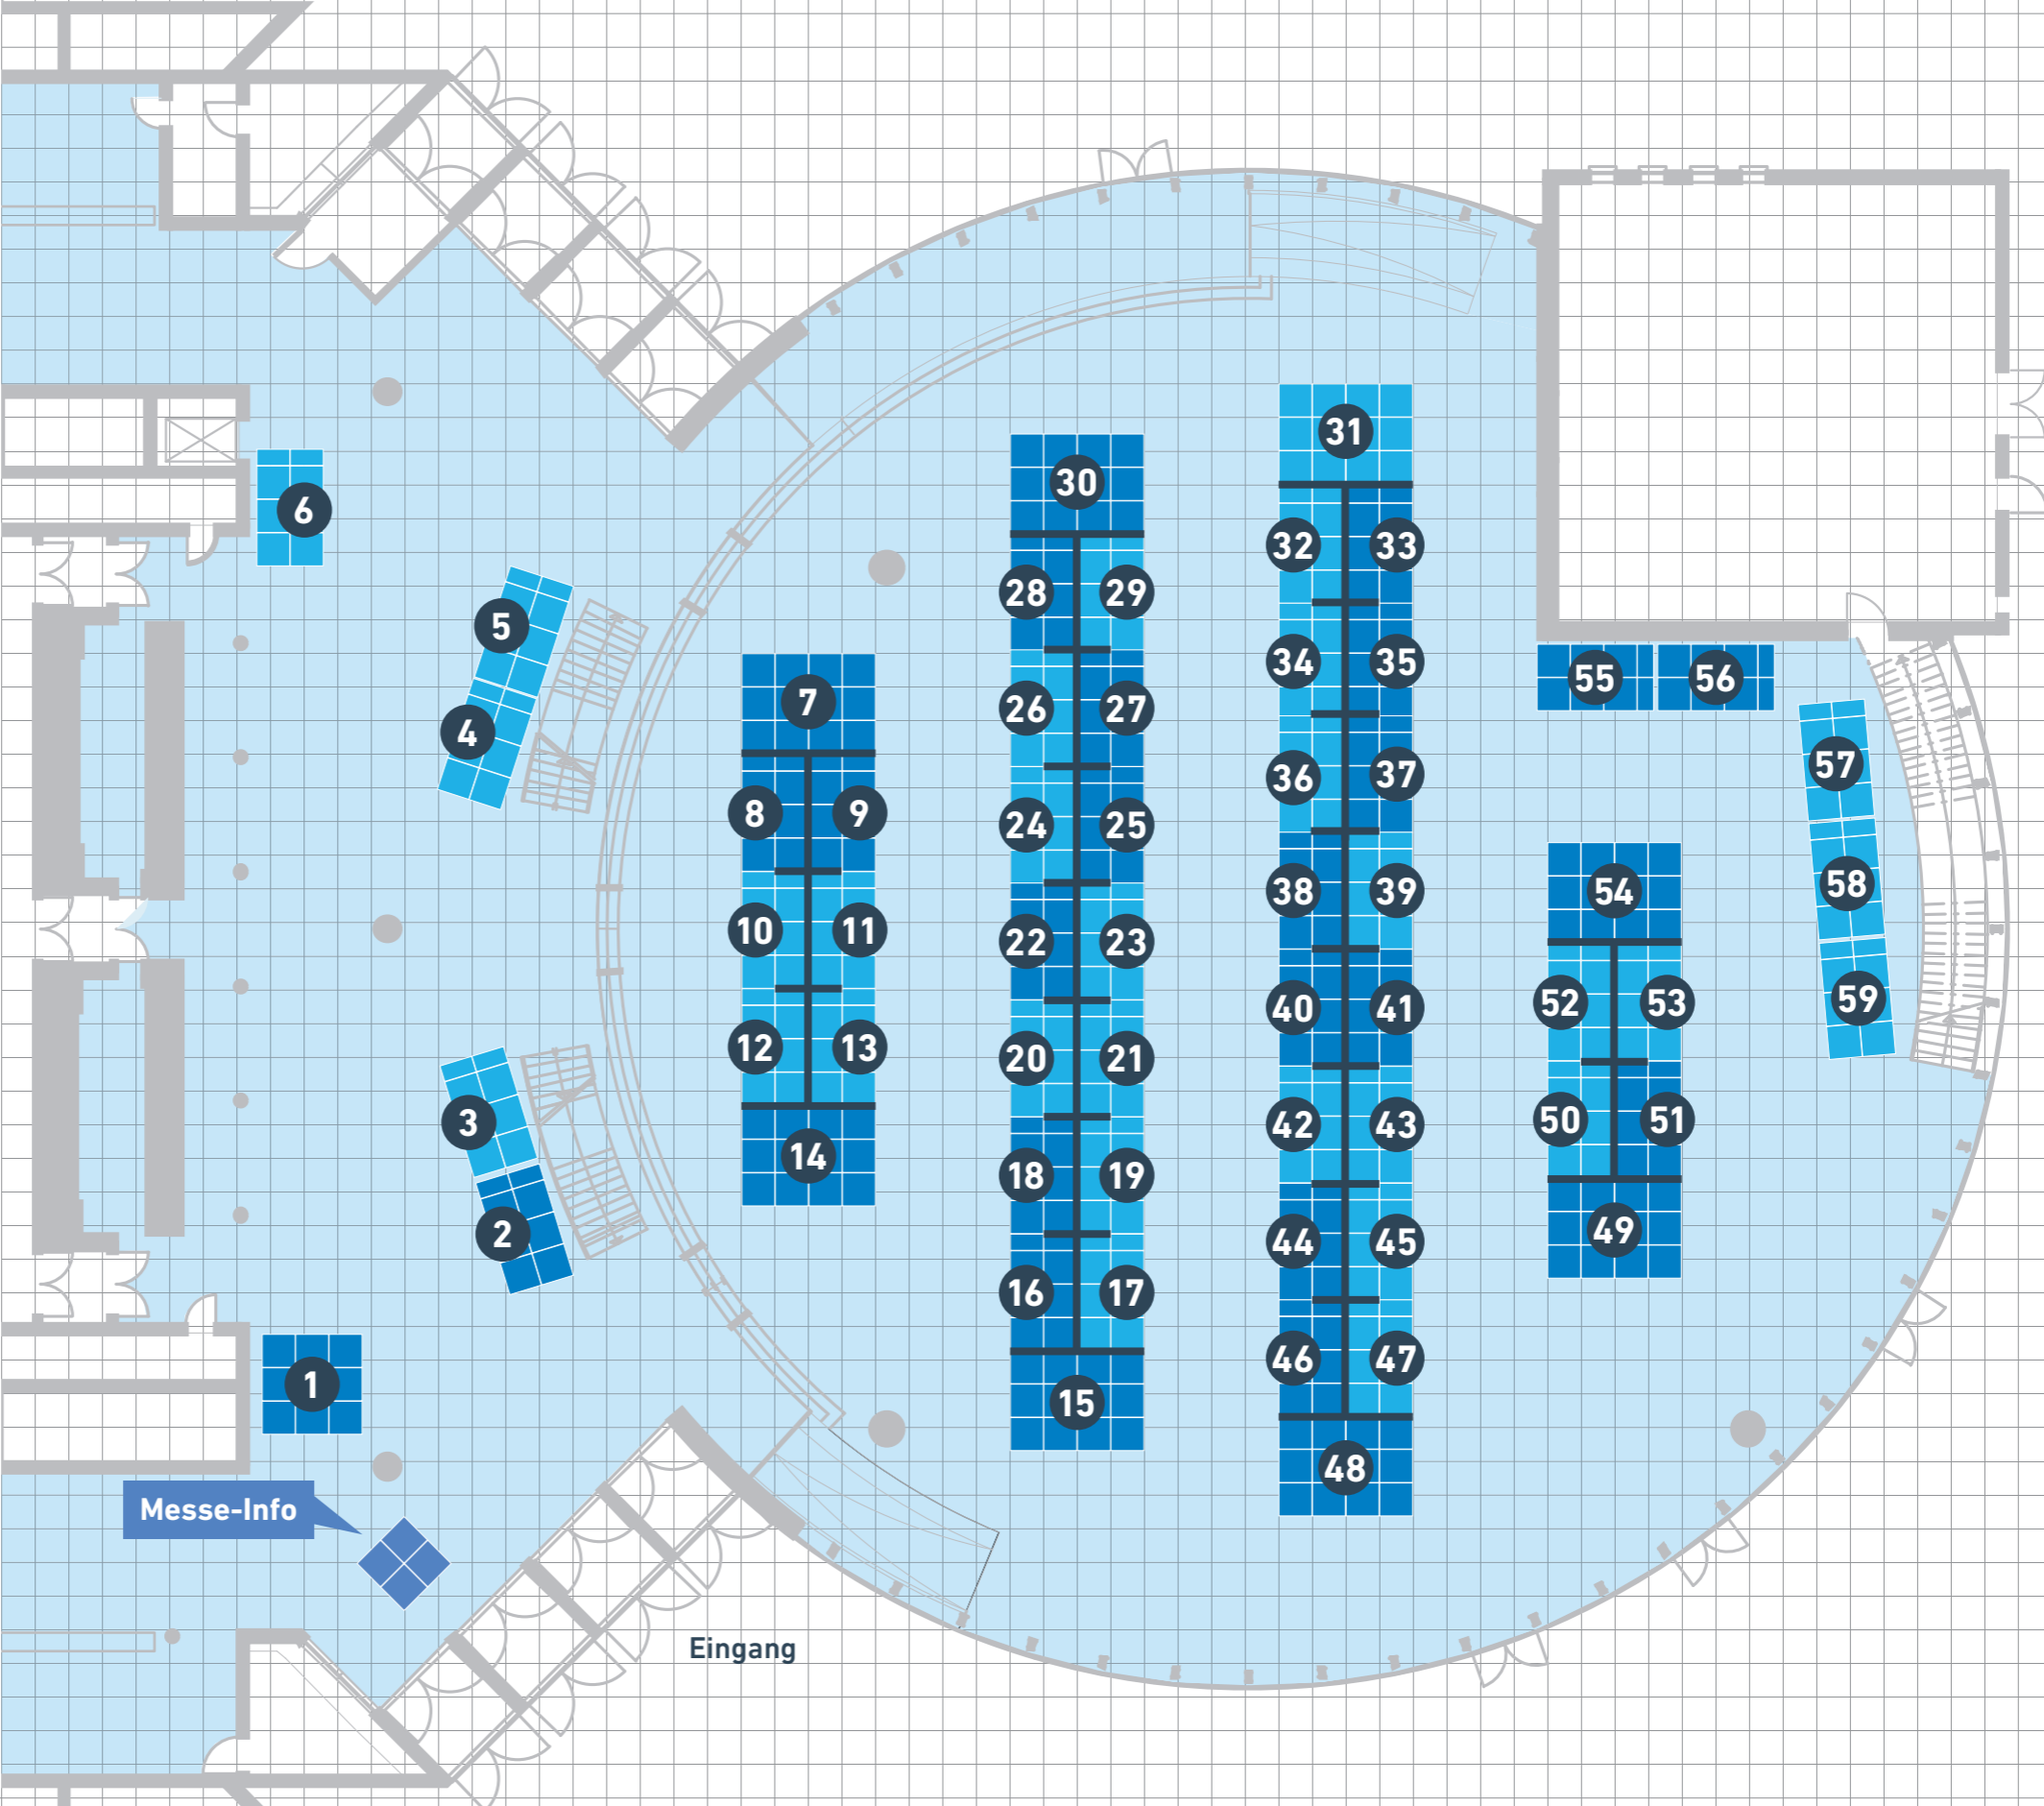

LN-Azubimeile, 21. Juni 2025

- Frei
- Reserviert

Eingang

Messe-Info